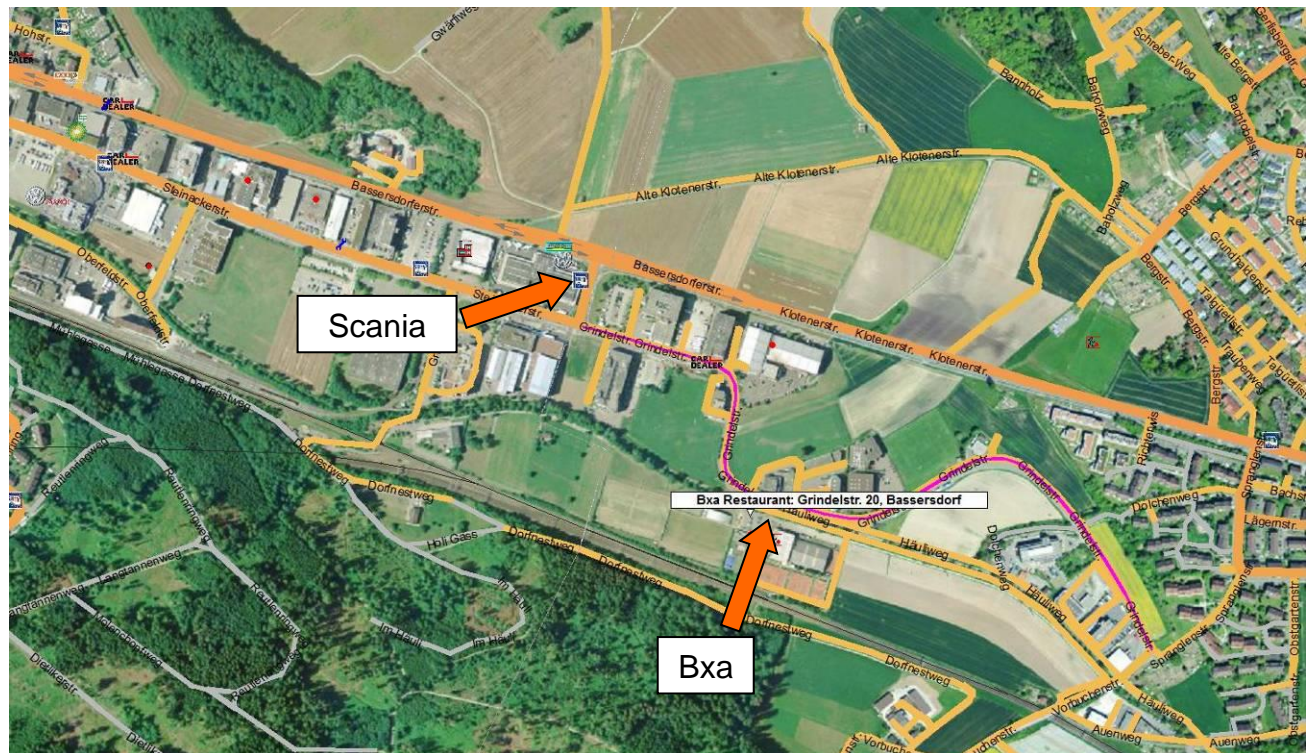

Dä Neu Fischer

IG für eine nachhaltige Fischerei

Kursausschreibung 2. Kursteil mit Fischerprüfung

Mo. 15. Nov. 2021 18:15 – 21:15

Restliche Themen mit Praxisteil und anschliessender Prüfung

Restaurant TimeOut, Bxa Freizeitanlage Bassersdorf, Grindelstr. 20, 8303 Bassersdorf.

Mit freundlichen Grüssen

Hanspeter Lüthi

Wir erwarten, dass die Kursteilnehmer vorbereitet an den Kurs kommen, d.h. den Stoff durchgelesen haben!

Dä Neu Fischer

IG für eine nachhaltige Fischerei

Anfahrtsplan 2. Kursteil mit Fischerprüfung 15. Nov. 2021

Restaurant BxA Freizeitanlage, Grindelstr. 20, 8303 Bassersdorf, **Sitzungszimmer 1**

Ortsplan

Das Restaurant BxA befindet sich im Industriequartier von Bassersdorf. Anfahrt via Hauptstrasse Kloten – Bassersdorf (oder umgekehrt), dann Abzweigung bei Scania nehmen, links auf Grindelstrasse abzweigen und danach Strasse folgen bis Freizeitanlage sichtbar. Rechts Abzweigung zum BxA, Parkplätze sind genügend vorhanden.

Der Kursort kann mit dem ÖV erreicht werden: Bus Nr. 765 Bushaltestelle Sportanlage