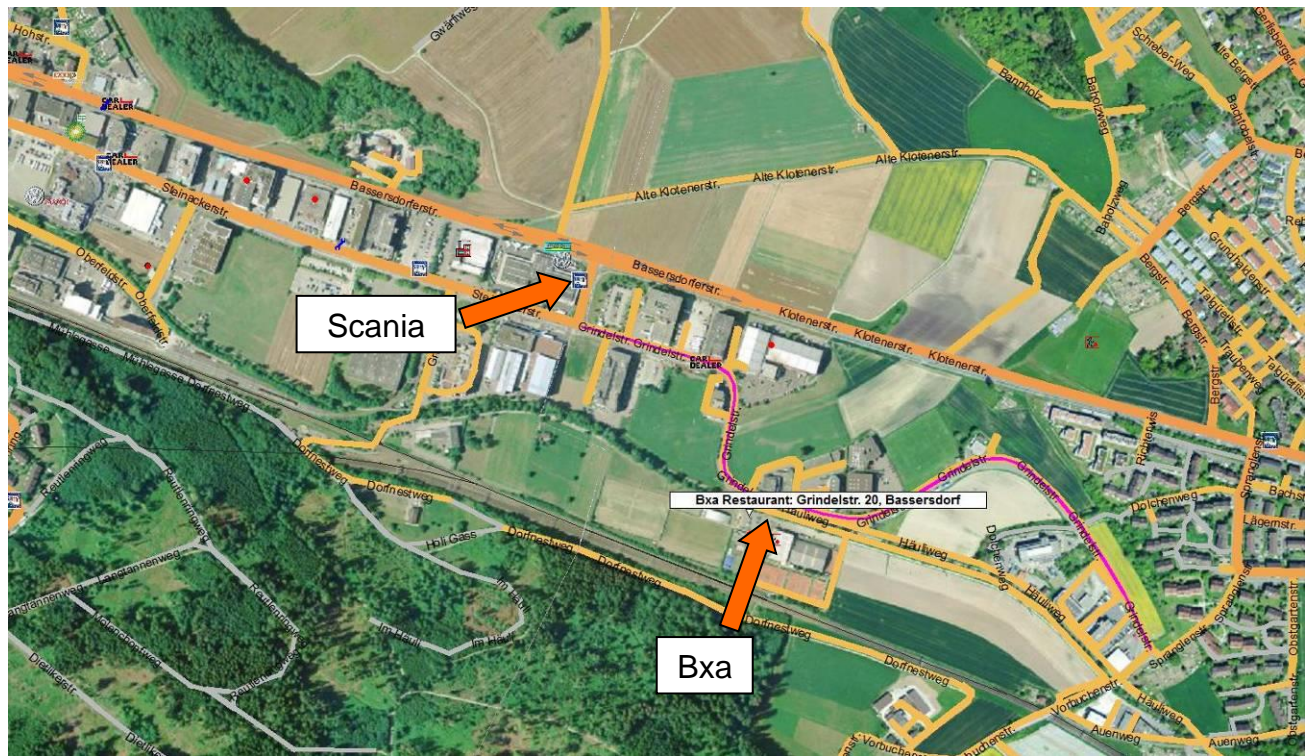

Dä Neu Fischer

IG für eine nachhaltige Fischerei

Kursausschreibung 2. Kursteil mit Fischerprüfung

Mo. 13. Dez. 2021 18:15 – 21:15

Restliche Themen mit Praxisteil und anschliessender Prüfung

Restaurant TimeOut, Bxa Freizeitanlage Bassersdorf, Grindelstr. 20, 8303 Bassersdorf.

Mit freundlichen Grüssen

Hanspeter Lüthi

Wir erwarten, dass die Kursteilnehmer vorbereitet an den Kurs kommen, d.h. den Stoff durchgelesen haben!

Dä Neu Fischer

IG für eine nachhaltige Fischerei

Anfahrtsplan 2. Kursteil mit Fischerprüfung 13. Dez. 2021

Restaurant BxA Freizeitanlage, Grindelstr. 20, 8303 Bassersdorf, **Sitzungszimmer 1**

Ortsplan

Das Restaurant BxA befindet sich im Industriequartier von Bassersdorf. Anfahrt via Hauptstrasse Kloten – Bassersdorf (oder umgekehrt), dann Abzweigung bei Scania nehmen, links auf Grindelstrasse abzweigen und danach Strasse folgen bis Freizeitanlage sichtbar. Rechts Abzweigung zum BxA, Parkplätze sind genügend vorhanden.

Der Kursort kann mit dem ÖV erreicht werden: Bus Nr. 765 Bushaltestelle Sportanlage