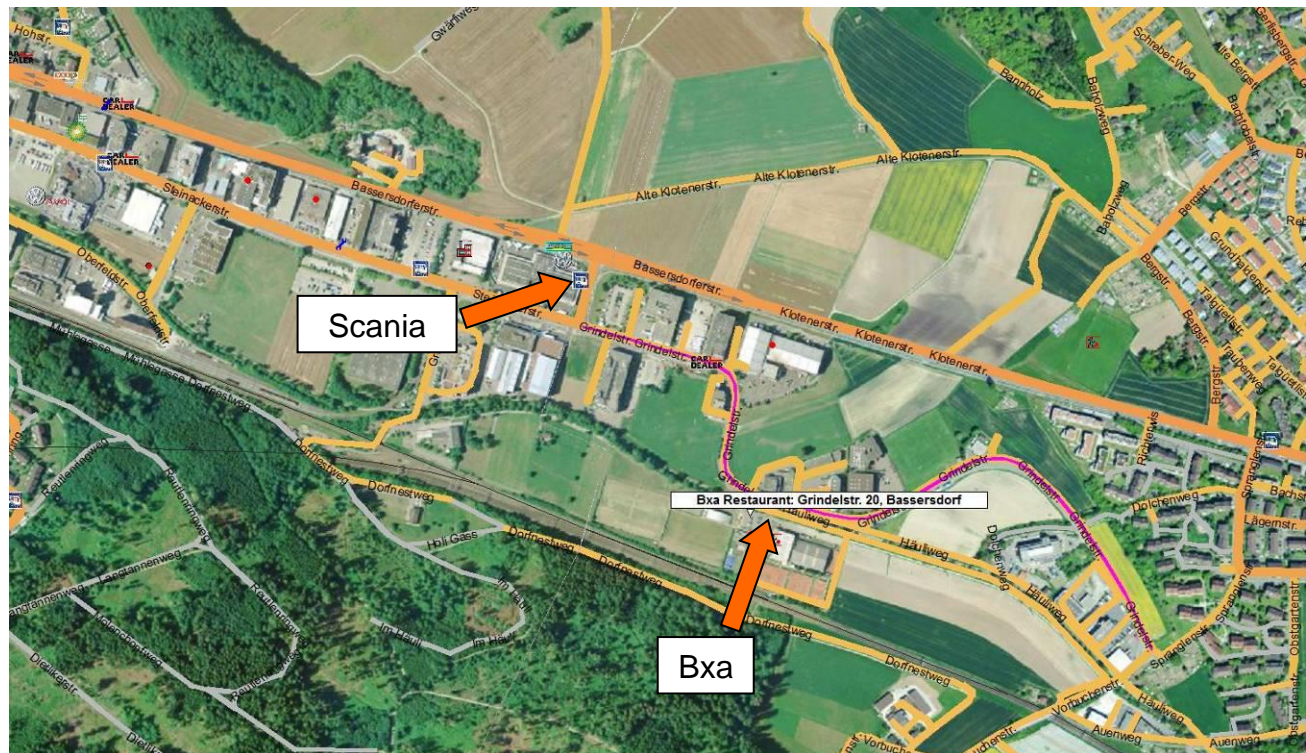

Dä Neu Fischer

IG für eine nachhaltige Fischerei

Kursausschreibung 2. Kursteil mit Fischerprüfung

Mo. 06. Dez. 2021 18:15 – 21:15

Restliche Themen mit Praxisteil und anschliessender Prüfung

Restaurant TimeOut, Bxa Freizeitanlage Bassersdorf, Grindelstr. 20, 8303 Bassersdorf.

Mit freundlichen Grüssen

Hanspeter Lüthi

Wir erwarten, dass die Kursteilnehmer vorbereitet an den Kurs kommen, d.h. den Stoff durchgelesen haben!

Dä Neu Fischer

IG für eine nachhaltige Fischerei

Anfahrtsplan 2. Kursteil mit Fischerprüfung 06. Dez. 2021

Restaurant BxA Freizeitanlage, Grindelstr. 20, 8303 Bassersdorf, **Sitzungszimmer 1**

Ortsplan

Das Restaurant BxA befindet sich im Industriequartier von Bassersdorf. Anfahrt via Hauptstrasse Kloten – Bassersdorf (oder umgekehrt), dann Abzweigung bei Scania nehmen, links auf Grindelstrasse abzweigen und danach Strasse folgen bis Freizeitanlage sichtbar. Rechts Abzweigung zum BxA, Parkplätze sind genügend vorhanden.

Der Kursort kann mit dem ÖV erreicht werden: Bus Nr. 765 Bushaltestelle Sportanlage